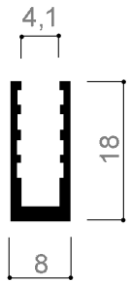

PROFILATI ALLUMINIO A DISEGNO / STANDARD / SPECIALI / E PER:  
ELETTRONICA / LED / FOTOVOLTAICO / AUTOMAZIONE ROBOTICA / PNEUMATICA / AUTOMOTIVE

\*PROFILO RISERVATO

DISEGNI AL VERO (1:1)- SCALE 1:1

1303

1300

1306

1333

1312

1315

1326

1309

1322

1324

1313

1302  
OX ORO

1321

1308

1338

1325

1323

1329