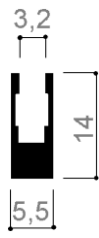

PROFILATI ALLUMINIO A DISEGNO / STANDARD / SPECIALI / E PER:  
ELETTRONICA / LED / FOTOVOLTAICO / AUTOMAZIONE ROBOTICA / PNEUMATICA / AUTOMOTIVE

\*PROFILO RISERVATO

DISEGNI AL VERO (1:1)- SCALE 1:1

1303

1300

1306

1333

1312

1315

1326

1309

1322

1324