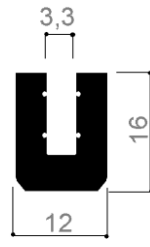

PROFILATI ALLUMINIO A DISEGNO / STANDARD / SPECIALI / E PER:  
ELETTRONICA / LED / FOTOVOLTAICO / AUTOMAZIONE ROBOTICA / PNEUMATICA / AUTOMOTIVE

\*PROFILO RISERVATO

DISEGNI AL VERO (1:1)- SCALE 1:1

1303

1300

1306

1333

1312

1315

1326

1309

1322

1324