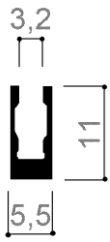

PROFILATI ALLUMINIO A DISEGNO / STANDARD / SPECIALI / E PER:  
ELETTRONICA / LED / FOTOVOLTAICO / AUTOMAZIONE ROBOTICA / PNEUMATICA / AUTOMOTIVE

\*PROFILO RISERVATO

DISEGNI AL VERO (1:1)- SCALE 1:1

1303

1300

1306

1333

1312

1315

1326

1309

1322

1324