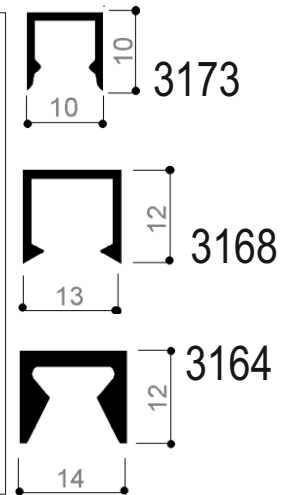

Profili Speciali - Aluminium profile custom sections

Via Newton, n. 12
20016 Pero (Milano - Italy)
Tel. +39 02 3535955 r.a. Fax. +39 02 3539929
E.Mail: info@omar-alluminio.it

Cataloghi Online: www.omar-alluminio.it
www.omar-alluminio.com

PROFILATI ALLUMINIO A DISEGNO / STANDARD / SPECIALI / E PER:
ELETTRONICA / LED / FOTOVOLTAICO / AUTOMAZIONE ROBOTICA / PNEUMATICA / AUTOMOTIVE

*PROFILO RISERVATO